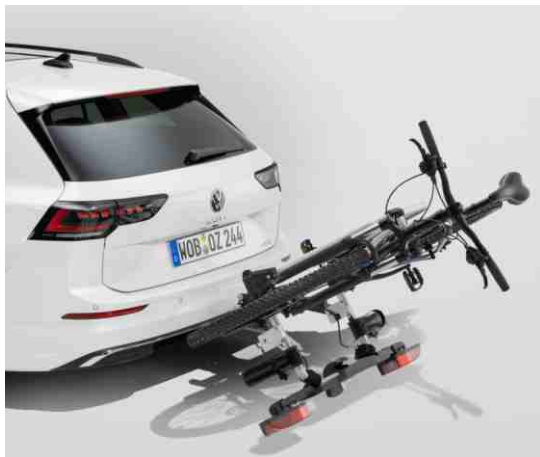

Bucură-te de vară!
Descoperă Ofertele la
Accesoriile Originale

Transport

Suport bicicletă
908 Lei

Suport bicicletă Flexi
max 60 Kg - **3.175 Lei**

Cârlig remorcare
ID.4 - **8.220 Lei**

Indiferent de destinația pe care o alegi, cu Accesoriile Originale Volkswagen pentru transport vei călători în condiții de siguranță și confort. Barele transversale, cutiile de bagaje și suporturile pentru biciclete se potrivesc automobilului tău Volkswagen și îți permit să transporti echipamentele în siguranță și să te bucuri de pasiunile tale, oriunde mergi.

Suport bicicletă Compact II
max 60 Kg - **3.710 Lei**
Adaptor a treia bicicletă
651 Lei

Cutie portbagaj
Basic 340 L
2.408 Lei

Set bare transversale
Golf
1.088 Lei

Rampă încărcare bicicletă
631 Lei

Cutie pentru suport biciclete
doar în combinație cu suporturile Volkswagen Genuine Compact și Basic Flex - **5.222 Lei**

Confort

Jaluzele
Golf - 1.073 Lei

Cutie pliabilă portbagaj
239 Lei

Cutie frigorifică Volkswagen de 24 L este un accesoriu foarte util, ce te ajută să ai mereu la îndemână băuturi, fructe proaspete și alte alimente, pentru a face orice călătorie cât mai plăcută. Aceasta se poate transporta atât pe banchetă, fixată cu centura de siguranță, cât și în portbagaj. Dotată cu mâner și curea reglabilă pentru umăr, cutia frigorifică poate fi folosită comod și în afara automobilului, iar buzunarele cu fermoare de pe partea din față și din lateral oferă spațiu de stocare suplimentar.

Cutie frigorifică
» 24 L - 926 Lei

Cârlig*
203 Lei

Umeraș*
434 Lei

Măsuță pliabilă*
758 Lei

Adaptor tetieră
117 Lei

Suport universal tabletă*
708 Lei

O tabletă fixată pe suportul multimedia va bucura în special copiii, care pot urmări poveștile preferate în călătoriile lungi, iar adulții de pe locurile din spate vor aprecia posibilitatea de a petrece timpul de călătorie lucrând. Tabletele pot fi fixate atât în poziție verticală, cât și orizontală, iar suportul poate fi rotit 360° și înclinat spre față sau spate cu până la 30°.