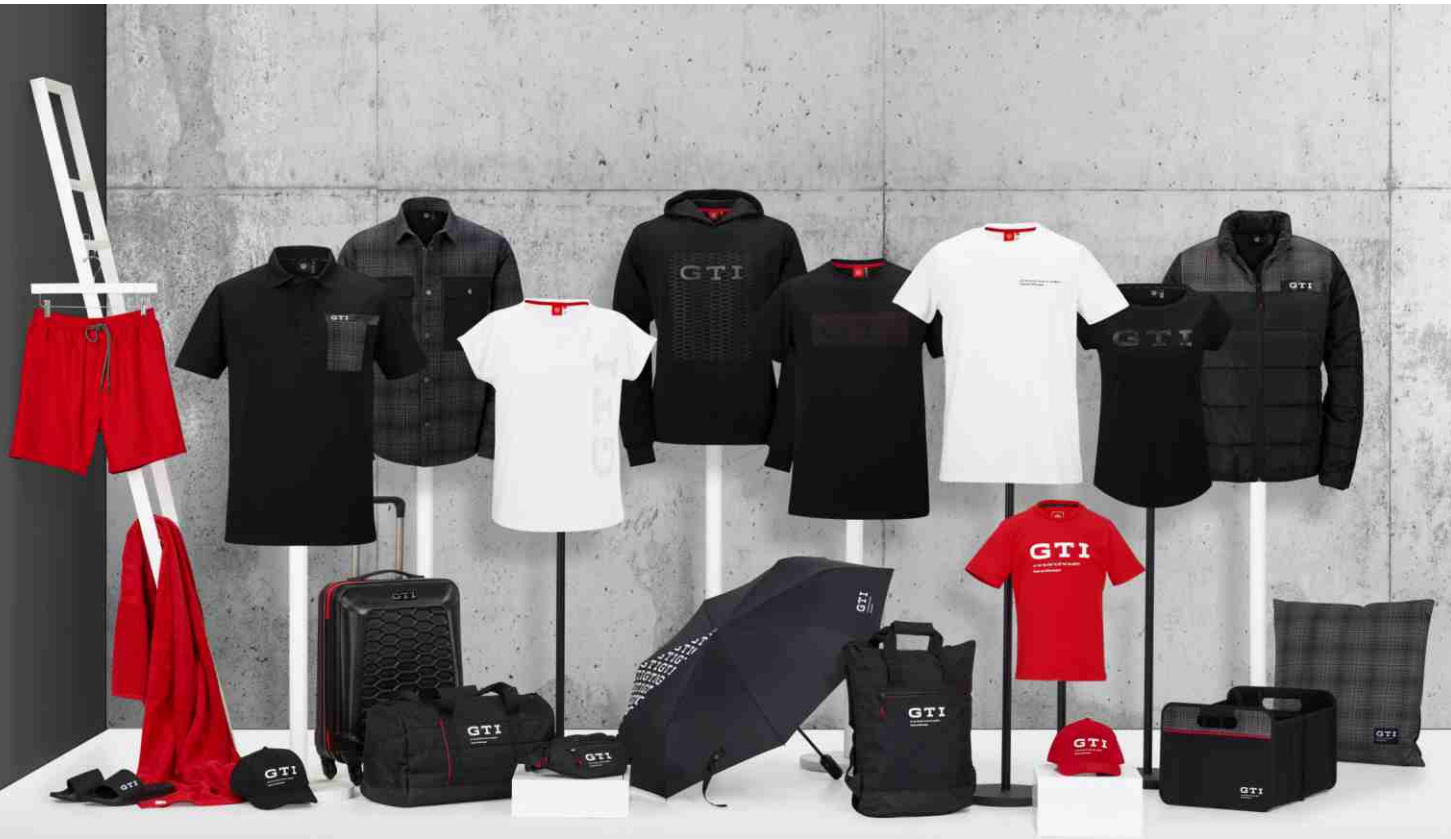

Hanorac unisex

» mărimi XS-3XL - **335 Lei**

Ursuleț pluș

167 Lei

Colecția GTI

Căști
164 Lei

Breloc
19 Lei

Ochelari soare
538 Lei

Tricou
» copii - 168 Lei

Șapcă
60 Lei

Rucsac
42 Lei

Pantaloni scurți
239 Lei

Hanorac
478 Lei

Conectivitate

Document activare App Connect - 1.654 Lei

App Connect îți permite să folosești aplicații de pe smartphone pe sistemul Infotainment cu ecran tactil și include 3 tehnologii inovatoare: MirrorLink, funcția CarPlay de la Apple și funcția Android Auto de la Google. App Connect se poate utiliza doar cu anumite smartphone-uri. Disponibilitatea acestor tehnologii variază de la țară la țară.