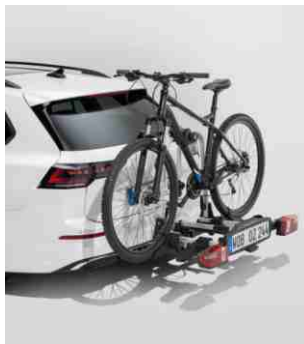

Bucură-te de vară!
Descoperă Ofertele la
Accesoriile Originale

Transport

Suport bicicletă
908 Lei

Suport bicicletă Flexi
max 60 Kg - **3.175 Lei**

Cârlig remorcare
ID.4 - **8.220 Lei**

Indiferent de destinația pe care o alegi, cu Accesoriile Originale Volkswagen pentru transport vei călători în condiții de siguranță și confort. Barele transversale, cutiile de bagaje și suporturile pentru biciclete se potrivesc automobilului tău Volkswagen și îți permit să transporti echipamentele în siguranță și să te bucuri de pasiunile tale, oriunde mergi.

Suport bicicletă Compact II
max 60 Kg - **3.710 Lei**
Adaptor a treia bicicletă
651 Lei

Cutie portbagaj
Basic 340 L
2.408 Lei

Set bare transversale
Golf
1.088 Lei

Rampă încărcare bicicletă
631 Lei

Cutie pentru suport biciclete
doar în combinație cu suporturile Volkswagen Genuine Compact și Basic Flex - **5.222 Lei**

Confort

Jaluzele
Golf - 1.073 Lei

Cutie pliabilă portbagaj
239 Lei

Cutie frigorifică Volkswagen de 24 L este un accesoriu foarte util, ce te ajută să ai mereu la îndemână băuturi, fructe proaspete și alte alimente, pentru a face orice călătorie cât mai plăcută. Aceasta se poate transporta atât pe banchetă, fixată cu centura de siguranță, cât și în portbagaj. Dotată cu mâner și curea reglabilă pentru umăr, cutia frigorifică poate fi folosită comod și în afara automobilului, iar buzunarele cu fermoare de pe partea din față și din lateral oferă spațiu de stocare suplimentar.